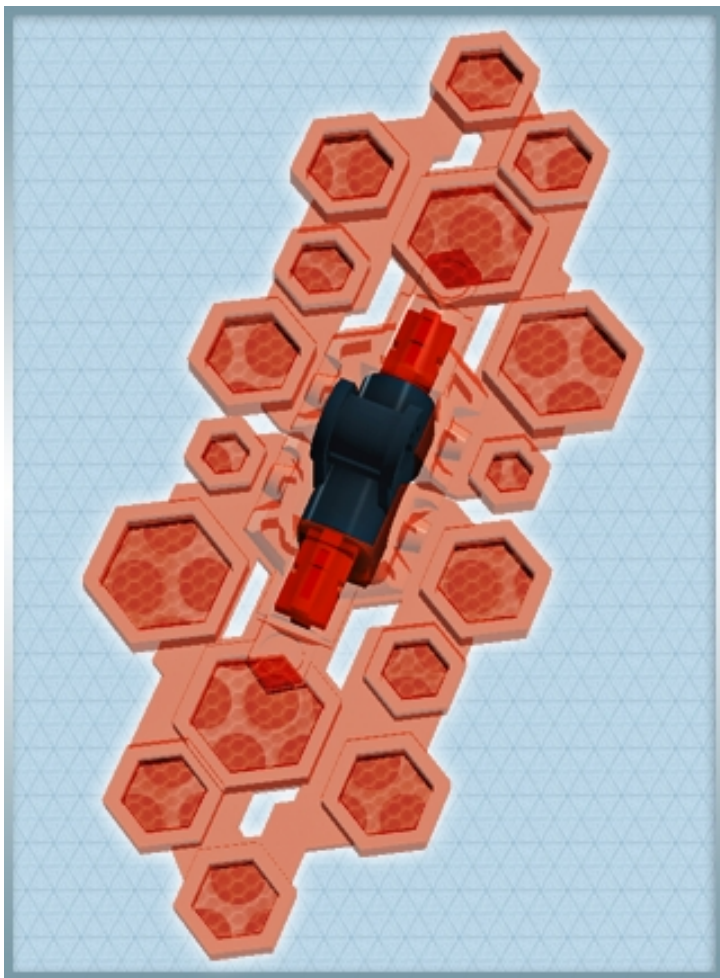

## Шестигранный энергетический щит

Добавил(а) Lehvak Nuva

04.05.12 20:39 - Последнее обновление 04.05.12 21:33

---

### Шестигранный Энерго-Щит

#### Оружие

Статус

Кем

Функции

Используется

Герои Фабрики Героев

Защита от любого вида снарядов, ближний бой.

**Шестигранный Энерго-Щит** использовался [Натали Бриз](#) для защиты во время совершения ею мисии на планету Улей.

[Рока](#)

имеет более легкую версию щита, которая уступает по защитным свойствам щиту Бриз, и несет скорее декоративную функцию. Однако, его можно использовать и в ближнем бою.