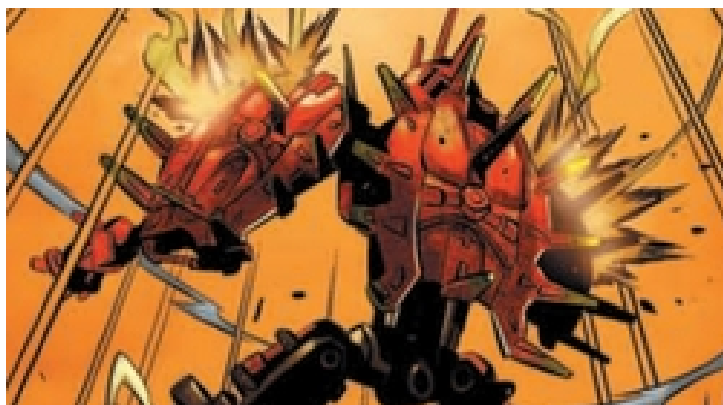

Взрывные Шипы

Добавил(а) Кот-призрак

15.02.11 20:38 - Последнее обновление 20.02.11 19:04

Взрывные Шипы – это часть [Эксплода](#) . Они расположены на его спине и руках, и Эксплод может отделить их от себя. Шипы эти очень острые и пропитаны ядом.

Взрывные Шипы

Оружие

Статус

Неизвестен

Кем используется

Эксплод

Функции

Стрелять взрывающимися ракетами, распространять яд

Что стало с Шипами после того, как [Команда Альфа](#) схватила Эксплода, неизвестно.

Пример использования

В эпизоде четвёртом: [Фон Небьюла](#) , Эксплод выстрельнул своими шипами в [Марка Сёржа Дункана Балка](#) ,
,
[Натали Бриз](#)
и Джимми Стрингера.