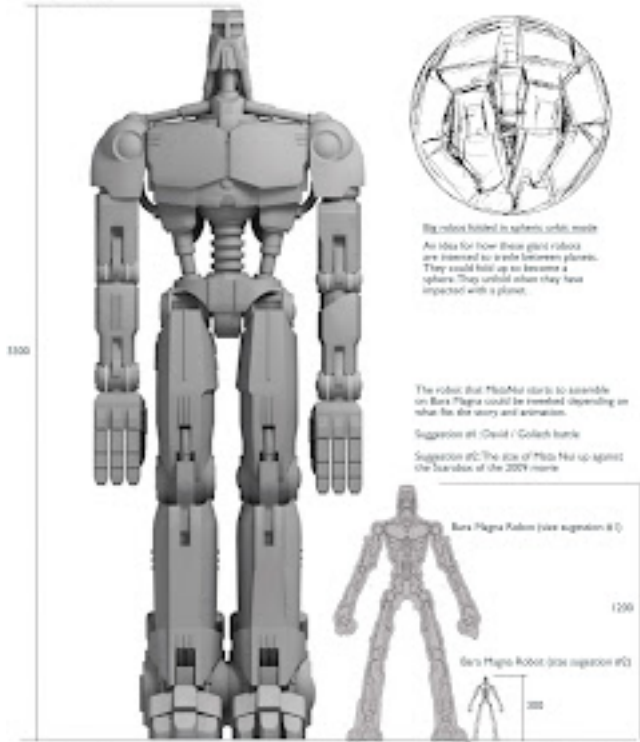

SIZE AND DESIGN OF THE BIG ROBOTS OF BIONICLE

By Miko's Robot

Beta Magma Robot (see suggestion #1)

Beta Magma Robot (see suggestion #2)

Блог о создании Боникл. Автор: Мико. Сайт: www.koak.com, <http://chest.dk/>, www.101matix.com