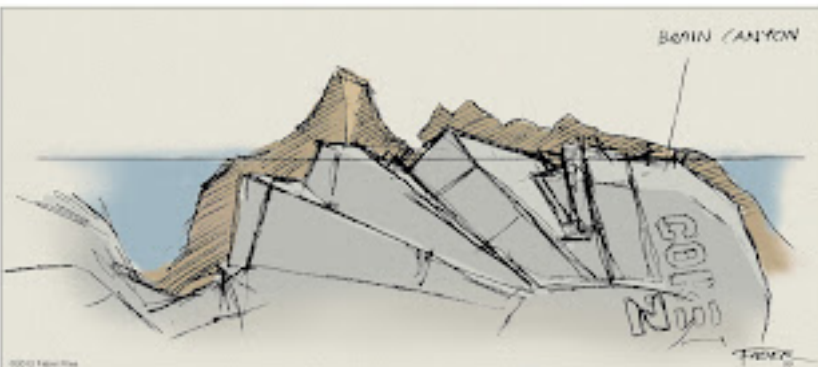

Блог о создании Боникл. Автор: Мико. Сайт: www.koak.com, <http://chest.dk/>, www.101matix.com